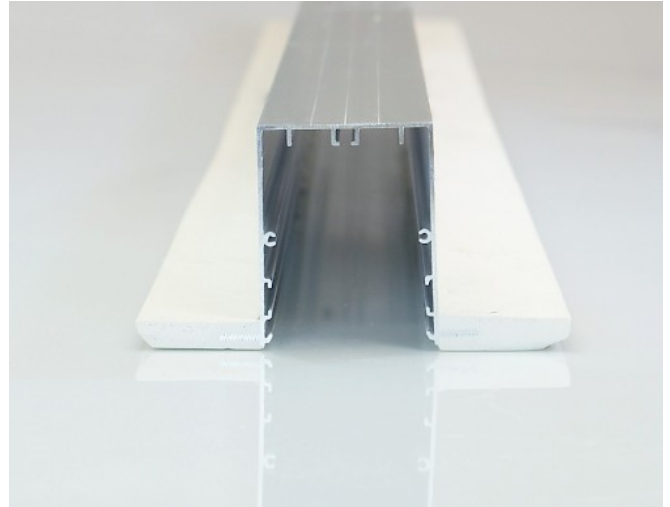

Tuotenumero	10500.M1
Tuotemerkki	BPM Lighting
Tuoteryhmä	Ibiza 995 profiili upotettava suora
Tuoteperhe	Ibiza
Tuotekategoria	Sisävalaisimet, Loisteputki, LED, Kattoon upotettavat, Seinään upotettavat, Profiilit
Asennus	Kattovalaisin, Uppoasennus, Seinävalaisin
Käyttökohde	Sisä
Tuoteluettelo 1	BPM Structural (sivu 24)

Materiaali ja värit

Väri	harmaa
Väriryhmä	Harmaa

Pituus	995 mm
Leveys	65 mm
Syvyys	85 mm
Asennussyvyys	85 mm
Asennusaukko A x B	65 x 995 mm

Tekniset tiedot

Turvaluokitus	IP33
Paino	3.06 kg
Takuu (kk)	24 kk
Arvioitu toimitusaika (pv)	30 pv