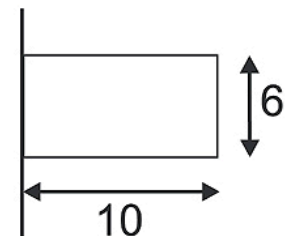

GL 103 T5 seinävalaisin, neliö, valkoinen kipsi, T5
8W

Tuotenumero	148011
Tuotemerkki	SLV
Tuotekategoria	Sisävalaisimet, seinävalaisimet
Asennus	Seinävalaisin, Pinta- asennus
Käyttökohde	Sisä

Materiaali ja värit

Korkeus	60 mm
Leveys	360 mm
Syvyys	100 mm
Mitat kuva	Lataa mittakuva tästä

Lisätiedot

Lisätieto 1	Valaisimet voi maalata
Lisätieto 2	Virransyöttölaite (sis.)
Lisätieto 3	Hiekkapaperi (sis.)

Dokumentit

Suosittelvat tuotteet