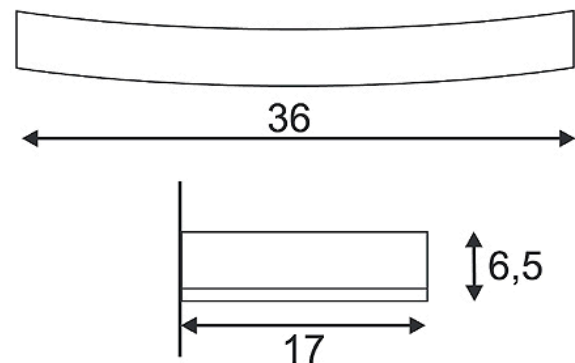

Materiaali ja värit

Materiaali	Kipsi
Väri	valkoinen
Väriryhmä	Valkoinen

Tekniset tiedot

Valaisimen kanta	R7s 78mm
Valonlähde (maks.)	100W
Valonlähteiden määrä	1 kpl
Jännite	230V
Turvaluokitus	IP20
Paino	2.34 kg
Takuu (kk)	24 kk
Arvioitu toimitusaika (pv)	5 pv

Korkeus	65 mm
Leveys	360 mm
Syvyys	170 mm
Mitat kuva	Lataa mittakuva tästä

Lisätiedot

Lisätieto 1

Valaisimet voi maalata

Lisätieto 2

Hiekkapaperi (sis.)

Dokumentit

Suosittelavat tuotteet