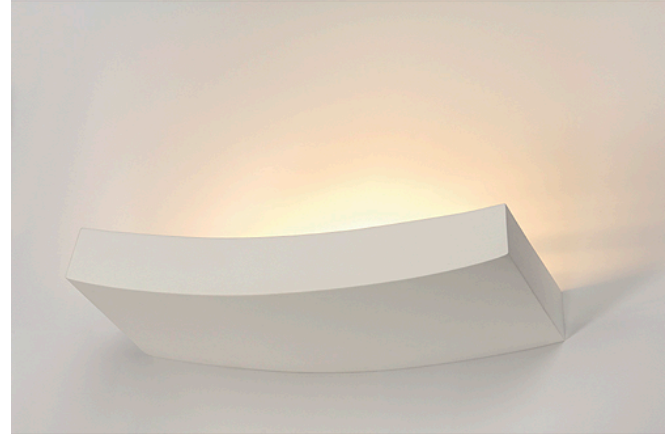

GL 102 CURVE seinävalaisin, valkoinen kipsi, R7s
78mm, max. 100W

Tuotenumero	148012
Tuotemerkki	SLV
Tuotekategoria	Sisävalaisimet, seinävalaisimet
Asennus	Seinävalaisin, Pinta- asennus
Käyttökohde	Sisä

Materiaali ja värit

Materiaali	Kipsi
Väri	valkoinen
Väriryhmä	Valkoinen

Tekniset tiedot

Valaisimen kanta	R7s 78mm
Valonlähde (maks.)	100W
Valonlähteiden määrä	1 kpl
Jännite	230V
Turvaluokitus	IP20
Paino	2.34 kg
Takuu (kk)	24 kk
Arvioitu toimitusaika (pv)	5 pv

Korkeus	65 mm
Leveys	360 mm
Syvyys	170 mm
Mitat kuva	Lataa mittakuva tästä

Lisätiedot

Lisätieto 1

Valaisimet voi maalata

Lisätieto 2

Hiekkapaperi (sis.)

Dokumentit

Suosittelavat tuotteet