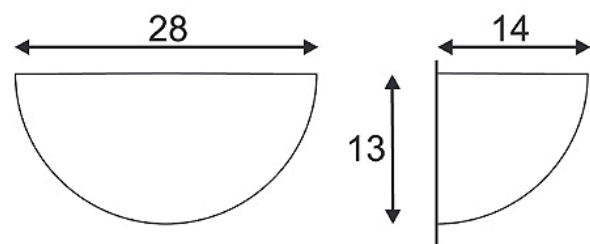

GL 101 E14 seinävalaisin, puolipyöreä, valkoinen
kipsi, max. 40W

Tuotenumero	148013
Tuotemerkki	SLV
Tuotekategoria	Sisävalaisimet, seinävalaisimet
Asennus	Seinävalaisin, Pinta- asennus
Käyttökohde	Sisä

Materiaali ja värit

Materiaali	Kipsi
Väri	valkoinen
Väriryhmä	Valkoinen

Tekniset tiedot

Valaisimen kanta	E14	Korkeus	130 mm
Valonlähde (maks.)	40W	Leveys	280 mm
Valonlähteiden määrä	1 kpl	Syvyys	140 mm
Himmennys	✓	Mitat kuva	Lataa mittakuva tästä
Himmennystapa	Valonlähde		
Jännite	230V		
Turvaluokitus	IP20		
Paino	1.44 kg		
Takuu (kk)	24 kk		
Arvioitu toimitusaika (pv)	5 pv		