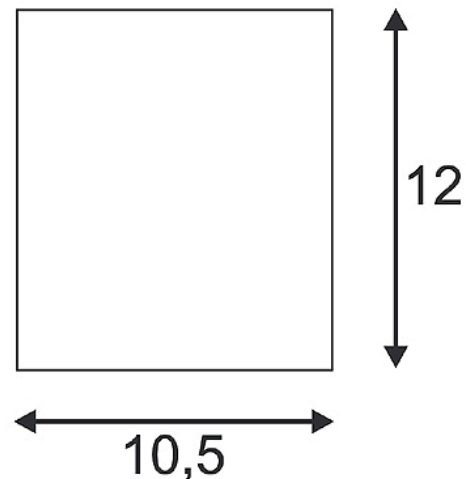

PLASTRA seinävalaisin, GL 104 pyöreä, valkoinen
kipsi, G9, max. 42W

Tuotenumero	148016
Tuotemerkki	SLV
Tuoteperhe	PLASTRA
Tuotekategoria	Sisävalaisimet, seinävalaisimet
Asennus	Seinävalaisin, Pinta- asennus
Käyttökohde	Sisä

Materiaali ja värit

Materiaali	Kipsi
Väri	valkoinen
Väriryhmä	Valkoinen

Tekniset tiedot

Valaisimen kanta	G9	Korkeus	120 mm
Valonlähde (maks.)	42W	Leveys	110 mm
Valonlähteiden määrä	1 kpl	Syvyys	105 mm
Jännite	230V	Mitat kuva	Lataa mittakuva tästä
Turvaluokitus	IP20		
Paino	0.85 kg		
Takuu (kk)	24 kk		
Arvioitu toimitusaika (pv)	5 pv		