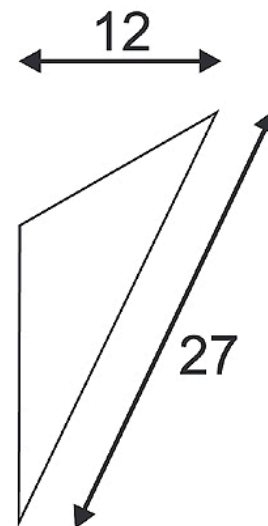

PLASTRA seinävalaisin, GL 105 TORCH, valkoinen
kipsi, E14, max. 11W

Tuotenumero	148017
Tuotemerkki	SLV
Tuoteperhe	PLASTRA
Tuotekategoria	Sisävalaisimet, seinävalaisimet
Asennus	Seinävalaisin, Pinta- asennus
Käyttökohde	Sisä

Materiaali ja värit

Materiaali	Kipsi
Väri	valkoinen
Väriryhmä	Valkoinen

Tekniset tiedot

Valaisimen kanta	E14	Korkeus	270 mm
Valonlähde (maks.)	40W	Leveys	250 mm
Valonlähteiden määrä	1 kpl	Syvyys	120 mm
Himmennys	✓	Mitat kuva	Lataa mittakuva tästä
Himmennystapa	Valonlähde		
Jännite	230V		
Turvaluokitus	IP20		
Paino	1.70 kg		
Takuu (kk)	24 kk		
Arvioitu toimitusaika (pv)	5 pv		