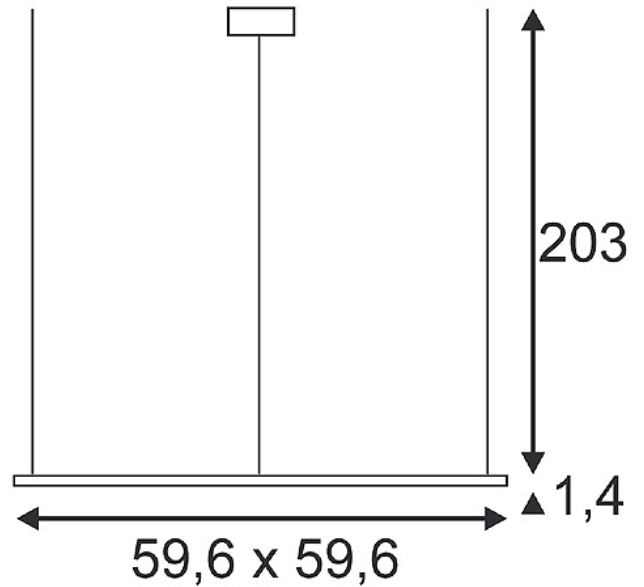

Materiaali ja värit

Materiaali	Alumiini, Akryyli
Väri	alumiini
Väriryhmä	Harmaa

Tekniset tiedot

Valaisimen kanta	LED
Valonlähde (maks.)	48W
Valonlähteiden määrä	96 kpl
Valonlähde sisältyy	✓
Keskimääräinen käyttöikä (h)	15000 h
Valoteho	2500 lm
Väriämpötila	5500 K
Värintoisto	80
Jännite	230V
Turvaluokitus	IP20
Energialuokka	A
Paino	5.41 kg
Takuu (kk)	24 kk
Arvioitu toimitusaika (pv)	5 pv

Muoto	Neliö
Pituus	596 mm
Korkeus	45 mm
Leveys	596 mm
Ripustuskorkeus	2000 mm
Mitat kuva	Lataa mittakuva tästä

Lisätiedot

Lisätieto 1	24V LED virransyöttölaite
Lisätieto 2	KytKentärasia (P / L / K): 7,4 / 4 / 2,5 cm