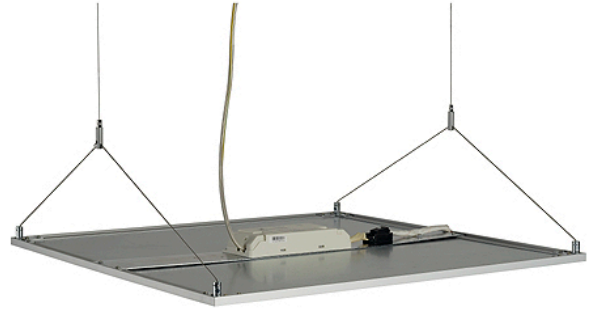

LED PANEL PD 115, neliö, elaksoitu alumiini, 96
LED, 53W, 3000K

Tuotenumero	158512
Tuotemerkki	SLV
Tuoteryhmä	LED PANEL PD 115
Tuoteperhe	LED PANEL
Tuotekategoria	Sisävalaisimet, Riippuvalaisimet, LED pinta-asennettava, LED
Asennus	Kattovalaisin, Riippuvalaisin
Käyttökohde	LED, Sisä

Materiaali ja värit

Materiaali	Alumiini, Akryyli
Väri	alumiini
Väriryhmä	Harmaa

Tekniset tiedot

Valaisimen kanta	LED
Valonlähde (maks.)	48W
Valonlähteiden määrä	96 kpl
Valonlähde sisältyy	✓
Keskimääräinen käyttöikä (h)	15000 h
Valoteho	2420 lm
Väriämpötila	3000 K
Värintoisto	80
Jännite	230V
Turvaluokitus	IP20
Energialuokka	A
Paino	5.25 kg
Takuu (kk)	24 kk
Arvioitu toimitusaika (pv)	5 pv

Muoto	Neliö
Pituus	596 mm
Korkeus	45 mm
Leveys	596 mm
Ripustuskorkeus	2000 mm

Lisätiedot

Lisätieto 1	24V LED virransyöttölaite
Lisätieto 2	KytKentärasia (P / L / K): 7,4 / 4 / 2,5 cm

Dokumentit

Suosittelvat tuotteet