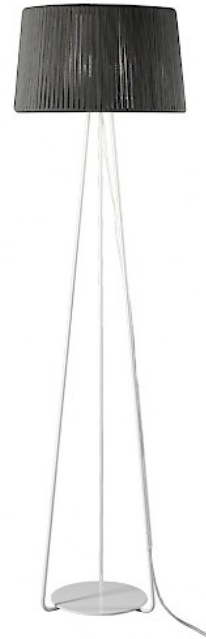

Lattiavalaisin metallisella rungolla, tekstiilinarulla.  
1 X 20W / E27.

Tuotenumero	24002-G
Tuotemerkki	Ole!
Tuoteryhmä	Drum lattiavalaisin harmaa
Tuoteperhe	Drum
Tuotekategoria	Lattiavalaisimet, Sisävalaisimet
Asennus	Ei kiinteää asennusta
Käyttökohde	Sisä
Tuoteluettelo 1	OLE!

### Materiaali ja värit

Materiaali	Metalli, Tekstiili
Väri	harmaa
Väriryhmä	Harmaa

Muoto	Pyöreä
Korkeus	1680 mm
Halkaisija	500 mm