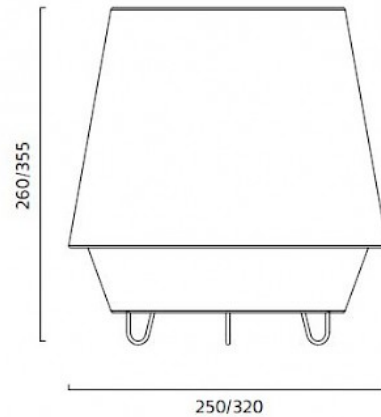

Pöytävalaisin, max 42W / E27.

Tuotenumero	78336101
Tuotemerkki	ZERO
Tuoteryhmä	Elements 250 pöytävalaisin valkoinen
Tuoteperhe	Elements
Tuotekategoria	Sisävalaisimet, Pöytävalaisimet
Asennus	Ei kiinteää asennusta, Pöytävalaisin
Käyttökohde	Sisä

Materiaali ja värit

Materiaali	Kangas
Väri	valkoinen
Väriryhmä	Valkoinen

Muoto	Pyöreä
Korkeus	260 mm
Halkaisija	250 mm
Mitat kuva	Lataa mittakuva tästä

Tekniset tiedot

Valaisimen kanta	E27
Valonlähde (maks.)	42W
Valonlähteiden määrä	1 kpl
Himmennys	✓
Himmennystapa	Valonlähde
Jännite	230V
Turvaluokitus	IP20
Takuu (kk)	24 kk
Arvioitu toimitusaika (pv)	30 pv