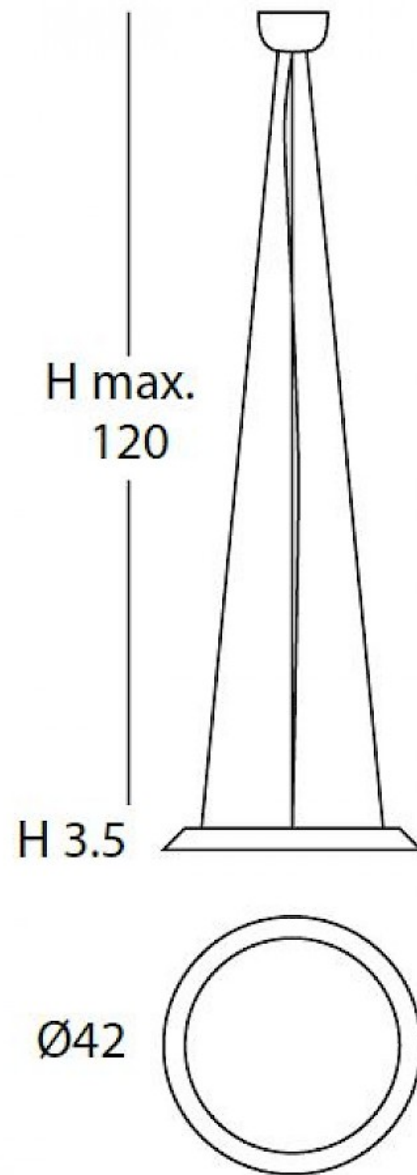

### Tekniset tiedot

Valaisimen kanta	LED		
Valonlähde (maks.)	21W		
Valonlähde sisältyy	✓		
Keskimääräinen käyttöikä (h)	50000 h		
Valoteho	1600 lm		
Väriämpötila	3000 K		
Jännite	230V		
Teho (W)	21W	Korkeus	35 mm
Turvaluokitus	IP20	Halkaisija	420 mm
Takuu (kk)	24 kk	Ripustuskorkeus	1200 mm
		Mitat kuva	<a href="#">Lataa mittakuva tästä</a>