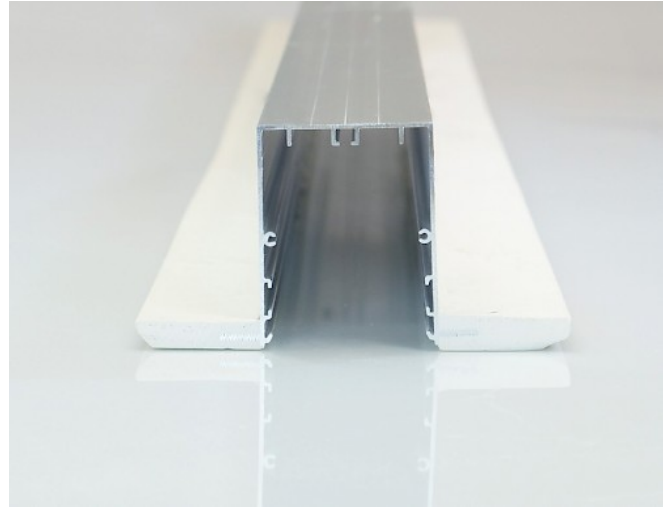

Tuotenumero	10500.M2
Tuotemerkki	BPM Lighting
Tuoteryhmä	Ibiza 995 profiili upotettava suora
Tuoteperhe	Ibiza
Tuotekategoria	Sisävalaisimet, Loisteputki, LED, Kattoon upotettavat, Seinään upotettavat, Profiilit
Asennus	Kattovalaisin, Uppoasennus, Seinävalaisin
Käyttökohde	Sisä
Tuoteluettelo 1	BPM Structural (sivu 24)

Materiaali ja värit

Väri	harmaa
Väriryhmä	Harmaa

Pituus	1990 mm
Leveys	65 mm
Syvyys	85 mm
Asennussyvyys	85 mm
Asennusaukko A x B	65 x 1990 mm

Tekniset tiedot

Turvaluokitus	IP33
Paino	6.12 kg
Takuu (kk)	24 kk
Arvioitu toimitusaika (pv)	30 pv