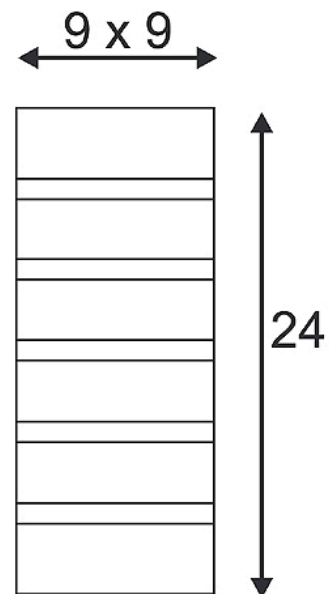

GL 100 SLOT seinävalaisin, neliö , valkoinen kipsi, E14, max. 40W

Tuotenumero	148010
Tuotemerkki	SLV
Tuotekategoria	Sisävalaisimet, seinävalaisimet
Asennus	Seinävalaisin, Pinta- asennus
Käyttökohde	Sisä

Materiaali ja värit

Materiaali	Kipsi
Väri	valkoinen
Väriryhmä	Valkoinen

Tekniset tiedot

Valaisimen kanta	E14	Korkeus	240 mm
Valonlähde (maks.)	40W	Leveys	90 mm
Valonlähteiden määrä	1 kpl	Syvyys	90 mm
Himmennys	✓	Mitat kuva	Lataa mittakuva tästä
Himmennystapa	Valonlähde		
Jännite	230V		
Turvaluokitus	IP20		
Paino	1.65 kg		
Takuu (kk)	24 kk		
Arvioitu toimitusaika (pv)	5 pv		