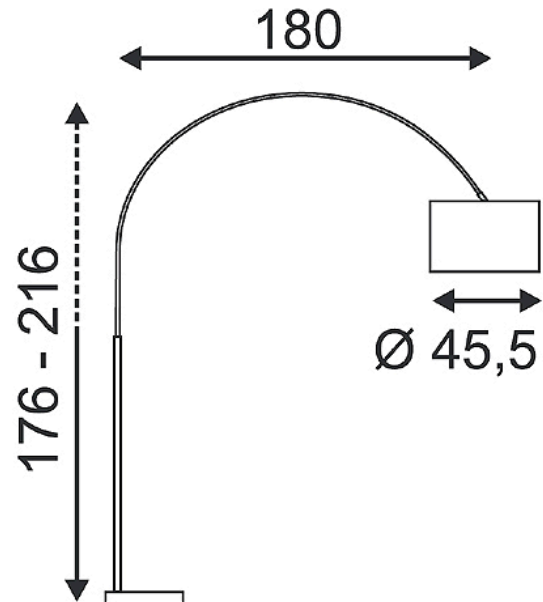

Asennus Ei kiinteää asennusta
Käyttökohde Sisä

Materiaali ja värit

Materiaali Alumiini, Kangas
Väri musta | kromi
Väriyhmä Musta

Tekniset tiedot

Valaisimen kanta E27
Valonlähde (maks.) 60W
Valonlähteiden määrä 1 kpl
Himmennys ✓
Himmennystapa Valonlähde
Jännite 230V
Turvaluokitus IP20
Paino 16.47 kg
Takuu (kk) 24 kk
Arvioitu toimitusaika (pv) 5 pv

Korkeus 2270 mm
Leveys 1800 mm
Mitat kuva [Lataa mittakuva tästä](#)

Lisätiedot

Lisätieto 1	Polttimon pituus maks. 17,5 cm
Lisätieto 2	230 cm johto, katkaisin ja pistoke (sis.)
Lisätieto 3	Varjostin (Ø / K): 45,5 / 28 cm. Pohja (Ø / K): 33,5 / 4,8 cm