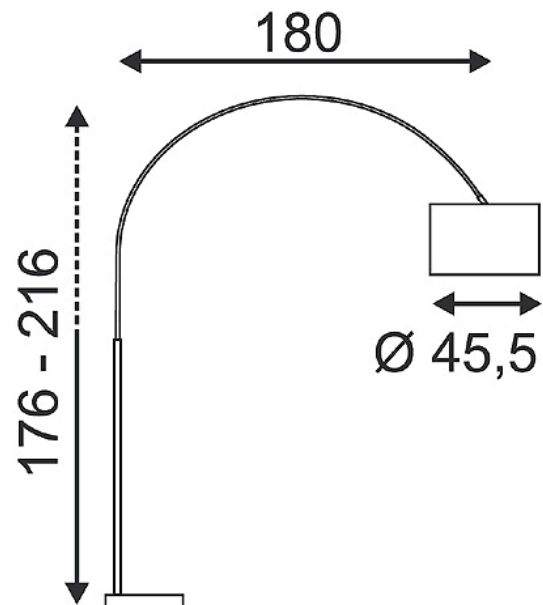

SOPRANA BOW kaarivalaisin, SL-1, musta
varjostin, E27, max. 60W

Tuotenumero	155720
Tuotemerkki	SLV
Tuoteryhmä	SOPRANA BOW SL-1
Tuoteperhe	SOPRANA
Tuotekategoria	Sisävalaisimet, Pöytä- ja lattiavalaisimet
Asennus	Ei kiinteää asennusta
Käyttökohde	Sisä

Materiaali ja värit

Materiaali	Alumiini, Kangas
Väri	musta kromi
Väriryhmä	Musta

Tekniset tiedot

Valaisimen kanta	E27	Korkeus	2270 mm
Valonlähde (maks.)	60W	Leveys	1800 mm
Valonlähteiden määrä	1 kpl	Mitat kuva	Lataa mittakuva tästä
Himmennys	✓		
Himmennystapa	Valonlähde		
Jännite	230V		
Turvaluokitus	IP20		
Paino	16.47 kg		
Takuu (kk)	24 kk		
Arvioitu toimitusaika (pv)	5 pv		

Lisätiedot

Lisätieto 1	Polttimon pituus maks. 17,5 cm
Lisätieto 2	230 cm johto, katkaisin ja pistoke (sis.)
Lisätieto 3	Varjostin (Ø / K): 45,5 / 28 cm. Pohja (Ø / K): 33,5 / 4,8 cm

Dokumentit

Suosittelavat tuotteet